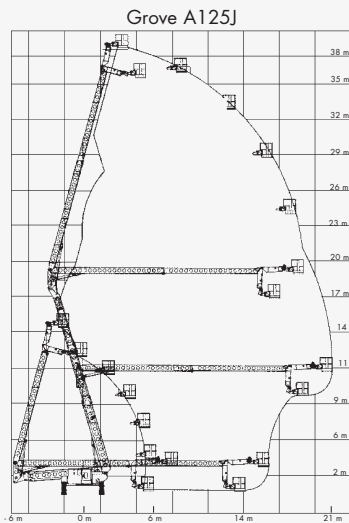

Z60/34 4WD

Genie

| | | |
|------------|-----------------------------|--------------------|
| | Max. werkhoogte | 20,39 m |
| | Max. platformhoogte | 18,39 m |
| A | Doorrijhoogte | 2,69 m |
| B | Lengte | 8,15 m |
| C | Breedte | 2,46 m |
| | Max. horizontale reikwijdte | 10,36 m |
| | Liftcapaciteit | 227 kg |
| DxE | Afmetingen platform | 2,44x0,91 m |
| | Netto-gewicht | 10215 kg |

Z80/60 4WD

Genie

| | | |
|------------|-----------------------------|----------------------|
| | Max. werkhoogte | 26,38 m |
| | Max. platformhoogte | 24,38 m |
| A | Doorrijhoogte | 3,00 m |
| B | Lengte | 11,27 m |
| C | Breedte | 2,49 m |
| | Max. horizontale reikwijdte | 15,80/18,28 m |
| | Liftcapaciteit | 227 kg |
| DxE | Afmetingen platform | 2,44x0,91 m |
| | Netto-gewicht | 16284 kg |