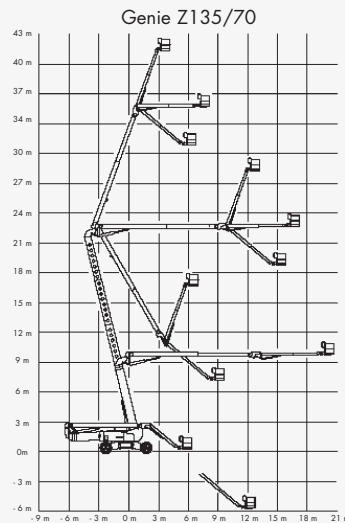

Z45/25 4WD

Genie

| | | |
|------------|-----------------------------|--------------------|
| | Max. werkhoogte | 16,00 m |
| | Max. platformhoogte | 14,00 m |
| A | Doorrijhoogte | 2,11 m |
| B | Lengte | 5,56 m |
| C | Breedte | 2,29 m |
| | Max. horizontale reikwijdte | 7,62 m |
| | Liftcapaciteit | 227 kg |
| DxE | Afmetingen platform | 1,83x0,76 m |
| | Netto-gewicht | 6294 kg |

Z60/34 4WD

Genie

| | | |
|------------|-----------------------------|--------------------|
| | Max. werkhoogte | 20,39 m |
| | Max. platformhoogte | 18,39 m |
| A | Doorrijhoogte | 2,69 m |
| B | Lengte | 8,15 m |
| C | Breedte | 2,46 m |
| | Max. horizontale reikwijdte | 10,36 m |
| | Liftcapaciteit | 227 kg |
| DxE | Afmetingen platform | 2,44x0,91 m |
| | Netto-gewicht | 10215 kg |

Z80/60 4WD

Genie

| | | |
|------------|-----------------------------|----------------------|
| | Max. werkhoogte | 26,38 m |
| | Max. platformhoogte | 24,38 m |
| A | Doorrijhoogte | 3,00 m |
| B | Lengte | 11,27 m |
| C | Breedte | 2,49 m |
| | Max. horizontale reikwijdte | 15,80/18,28 m |
| | Liftcapaciteit | 227 kg |
| DxE | Afmetingen platform | 2,44x0,91 m |
| | Netto-gewicht | 16284 kg |