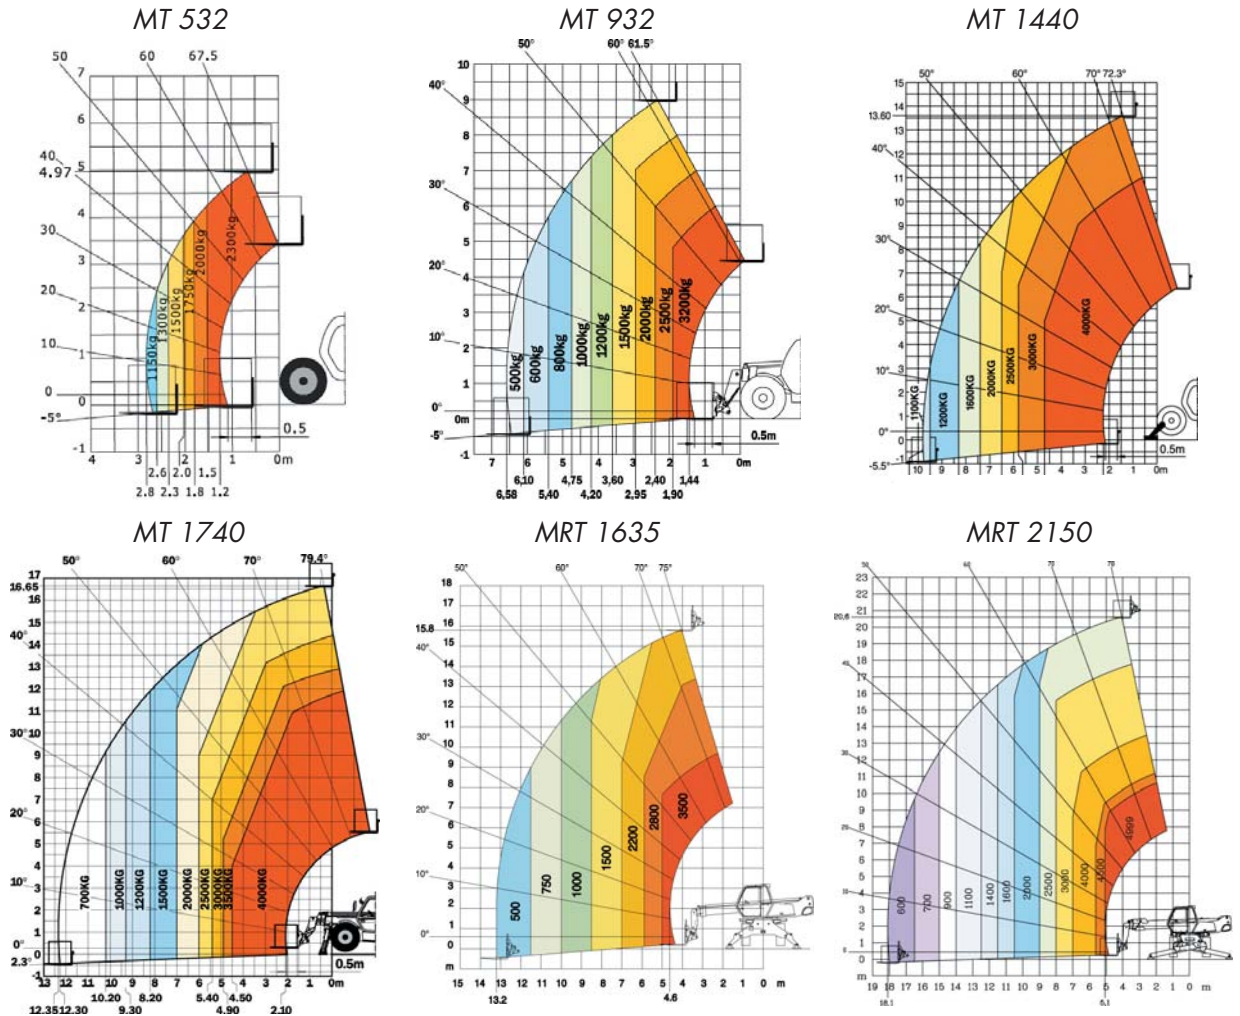

TELESCOPISCHE & ROTERENDE VERREIKERS DIESEL

	MLT523	MT932	MT1440	MT1740	Roto!! MRT1635	Roto!! MRT2150

Max. werkhoogte	4,92 m	9,00 m	14,00 m	16,65 m	15,82 m	20,60 m
Liftcapaciteit	2300 kg	3200 kg	4000 kg	4000 kg	3500 kg	4999 kg
Doorrijhoogte	2,01 m	2,30 m	2,59 m	2,59 m	2,97 m	3,02 m
Lengte	4,20 m	4,71 m	5,96 m	5,96 m	6,08 m	6,78 m
Breedte	1,80 m	2,26 m	2,43 m	2,42 m	2,39 m	2,43 m
Bodemvrijheid	0,30 m	0,44 m	0,50 m	0,50 m	0,34 m	0,37 m
Draai-radius	3,10 m	3,68 m	4,15 m	4,15 m	-	-
Vorklengte	1,20 m	1,20 m	1,20 m	1,20 m	-	-
Netto-gewicht	5090 kg	7640 kg	11180 kg	11220 kg	12955 kg	16095 kg

Op de MT1440 zijn de afmetingen onder voorbehoud

Op de MRT - versies zijn volgende accessoires beschikbaar: Lier (5T capaciteit), Giek, Platform (2,40 - 4,00 m)