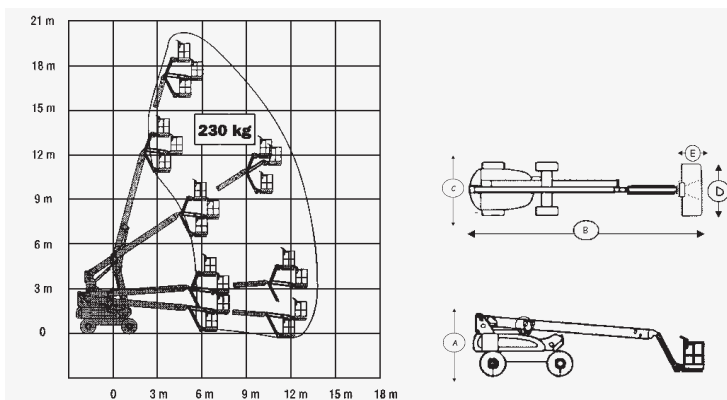

Z 30/20N

| | | |
|------------|-----------------------------|--------------------|
| | Max. werkhoogte | 11,14 m |
| | Max. platformhoogte | 9,14 m |
| A | Doorrijhoogte | 2,00 m |
| B | Lengte | 5,11 m |
| C | Breedte | 1,19 m |
| | Max. horizontale reikwijdte | 6,53 m |
| | Liftcapaciteit | 227 kg |
| DxE | Afmetingen platform | 1,22x0,76 m |
| | Netto-gewicht | 6427 kg |

120AETJ

| | | |
|----------|-----------------------------|--------------------|
| | Max. werkhoogte | 11,95 m |
| | Max. platformhoogte | 9,95 m |
| A | Doorrijhoogte | 1,99 m |
| B | Lengte | 5,48 m |
| C | Breedte | 1,20 m |
| | Max. horizontale reikwijdte | 7,00 m |
| | Liftcapaciteit | 230 kg |
| | Afmetingen platform | 1,20x0,96 m |
| | Netto-gewicht | 6550 kg |

KNIKARM HOOGWERKERS ELEKTRISCH

UpRight

AB 38

| | |
|-----------------------------|-------------------------------|
| Max. werkhoogte | 13,45 m |
| Max. platformhoogte | 11,45 m |
| Doorrijhoogte | 2,00 m A |
| Lengte | 4,04 m B |
| Breedte | 1,50 m C |
| Max. horizontale reikwijdte | 6,10 m |
| Liftcapaciteit | 215 kg |
| Afmetingen platform | 1,20x0,60 m DxE |
| Nettogewicht | 3550 kg |

Genie

Z45/25J-DC

| | |
|-----------------------------|-------------------------------|
| Max. werkhoogte | 15,92 m |
| Max. platformhoogte | 13,92 m |
| Doorrijhoogte | 2,00 m A |
| Lengte | 6,70 m B |
| Breedte | 1,79 m C |
| Max. horizontale reikwijdte | 7,65 m |
| Liftcapaciteit | 227 kg |
| Afmetingen platform | 1,83x0,76 m DxE |
| Nettogewicht | 6867 kg |