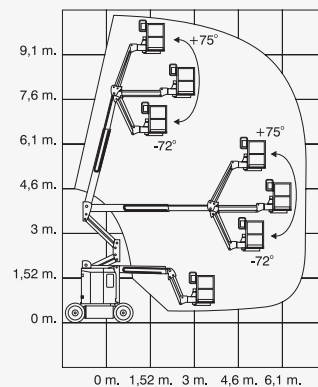

KNIKARM HOOGWERKERS ELEKTRISCH

80 VJR

| | | |
|----------|-----------------------------|--------------------|
| | Max. werkhoogte | 7,90 m |
| | Max. platformhoogte | 5,90 m |
| A | Doorrijhoogte | 1,99 m |
| B | Lengte | 2,81 m |
| C | Breedte | 0,99 m |
| | Max. horizontale reikwijdte | 3,30 m |
| | Liftcapaciteit | 200 kg |
| | Afmetingen platform | 0,99 x 1,05 |
| | Netto-gewicht | 2400 kg |

105 VJR

| | | |
|----------|-----------------------------|--------------------|
| | Max. werkhoogte | 10,30 m |
| | Max. platformhoogte | 8,30 m |
| A | Doorrijhoogte | 1,99 m |
| B | Lengte | 2,81 m |
| C | Breedte | 0,99 m |
| | Max. horizontale reikwijdte | 3,30 m |
| | Liftcapaciteit | 250 kg |
| | Afmetingen platform | 0,99 x 1,05 |
| | Netto-gewicht | 3280 kg |

Z 30/20N

| | | |
|------------|-----------------------------|--------------------|
| | Max. werkhoogte | 11,14 m |
| | Max. platformhoogte | 9,14 m |
| A | Doorrijhoogte | 2,00 m |
| B | Lengte | 5,11 m |
| C | Breedte | 1,19 m |
| | Max. horizontale reikwijdte | 6,53 m |
| | Liftcapaciteit | 227 kg |
| DxE | Afmetingen platform | 1,22x0,76 m |
| | Netto-gewicht | 6427 kg |

120AETJ

| | | |
|----------|-----------------------------|--------------------|
| | Max. werkhoogte | 11,95 m |
| | Max. platformhoogte | 9,95 m |
| A | Doorrijhoogte | 1,99 m |
| B | Lengte | 5,48 m |
| C | Breedte | 1,20 m |
| | Max. horizontale reikwijdte | 7,00 m |
| | Liftcapaciteit | 230 kg |
| | Afmetingen platform | 1,20x0,96 m |
| | Netto-gewicht | 6550 kg |