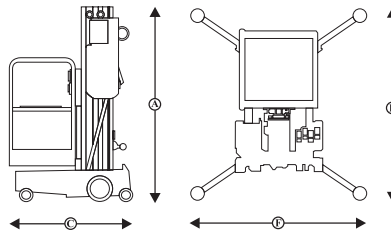

EÉN-PERSOONSLIFTEN & MATERIAALLIFTEN