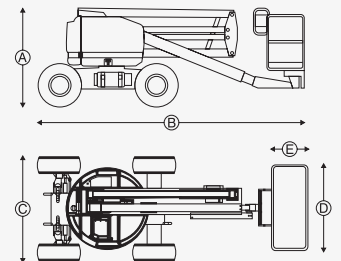

www.dkrental.be

KNIKARM HOOGWERKERS DIESEL

Z34/22 4WD

Genie

| | | |
|------------|---------------------------------|--------------------|
| | Max. werkhoogte | 12,62 m |
| | Max. platformhoogte | 10,62 m |
| A | Doorrijhoogte | 2,06 m |
| B | Lengte | 5,67 m |
| C | Breedte (high flotation tyres!) | 2,00 m |
| | Max. horizontale reikwijdte | 6,78 m |
| | Liftcapaciteit | 227 kg |
| DxE | Afmetingen platform | 1,42x0,76 m |
| | Netto-gewicht | 4740 kg |

Z45/25 4WD

Genie

| | | |
|------------|-----------------------------|--------------------|
| | Max. werkhoogte | 16,00 m |
| | Max. platformhoogte | 14,00 m |
| A | Doorrijhoogte | 2,11 m |
| B | Lengte | 5,56 m |
| C | Breedte | 2,29 m |
| | Max. horizontale reikwijdte | 7,62 m |
| | Liftcapaciteit | 227 kg |
| DxE | Afmetingen platform | 1,83x0,76 m |
| | Netto-gewicht | 6294 kg |