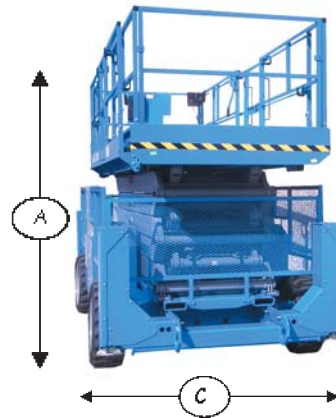

SCHAARLIFTEN DIESEL

GS 2668RT	GS 3268RT	GS 3384RT
Genie	Genie	Genie

	Max. werkhoogte	9,92 m	11,75 m	12,06 m
	Max. platformhoogte	7,92 m	9,75 m	10,06 m
A	Doorrijhoogte	2,32/1,70 m	2,45/1,83 m	2,68/2,00 m
F	Hoogte platform	1,19 m	1,31 m	1,13 m
B	Lengte	2,67 m	2,67 m	3,98 m
C	Breedte	1,73 m	1,73 m	2,13 m
	Liftcapaciteit	567 kg	454 kg	1134 kg
	Afmetingen platform	2,51x1,55 m	2,51x1,55 m	3,89x1,83 m
	Uitschuifbaar platform	1,52 m	1,52 m	1,52 (2x)
	Bodemvrijheid	190 mm	190 mm	330 mm
	Netto-gewicht	2891 kg	3632 kg	5445 kg
	Hydraulische stabilisatoren	NEEN/JA	NEEN/JA	JA

GS 4390RT	GS 5390RT	B195DL25
Genie	Genie	HOLLAND LIFT

	Max. werkhoogte	15,11 m	18,15 m	21,54 m
	Max. platformhoogte	13,11 m	16,15 m	19,54 m
A	Doorrijhoogte	2,93/2,25 m	3,15/2,47 m	3,63/2,85
F	Hoogte platform	1,80 m	2,02 m	2,45 m
B	Lengte	4,88 m	4,88 m	4,73 m
C	Breedte	2,29 m	2,29 m	2,44 m
	Liftcapaciteit	680 kg	680 kg	500 kg
	Afmetingen platform	3,89x1,83 m	3,89x1,83 m	4,37x2,30 m
	Uitschuifbaar platform	1,52 (2x)	1,52 (2x)	1,80 m
	Bodemvrijheid	360 mm	360 mm	270 mm
	Netto-gewicht	5936 kg	7537 kg	14100 kg
	Hydraulische stabilisatoren	JA	JA	JA