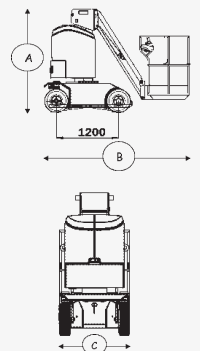

| GS 4390RT | GS 5390RT | B195DL25 |
|--------------|--------------|---------------------|
| Genie | Genie | HOLLAND LIFT |

| | | | | |
|----------|-----------------------------|-------------|-------------|-------------|
| | Max. werkhoogte | 15,11 m | 18,15 m | 21,54 m |
| | Max. platformhoogte | 13,11 m | 16,15 m | 19,54 m |
| A | Doorrijhoogte | 2,93/2,25 m | 3,15/2,47 m | 3,63/2,85 |
| F | Hoogte platform | 1,80 m | 2,02 m | 2,45 m |
| B | Lengte | 4,88 m | 4,88 m | 4,73 m |
| C | Breedte | 2,29 m | 2,29 m | 2,44 m |
| | Liftcapaciteit | 680 kg | 680 kg | 500 kg |
| | Afmetingen platform | 3,89x1,83 m | 3,89x1,83 m | 4,37x2,30 m |
| | Uitschuifbaar platform | 1,52 (2x) | 1,52 (2x) | 1,80 m |
| | Bodemvrijheid | 360 mm | 360 mm | 270 mm |
| | Netto-gewicht | 5936 kg | 7537 kg | 14100 kg |
| | Hydraulische stabilisatoren | JA | JA | JA |

KNIKARM HOOGWERKERS ELEKTRISCH

80 VJR

| | | |
|----------|-----------------------------|--------------------|
| | Max. werkhoogte | 7,90 m |
| | Max. platformhoogte | 5,90 m |
| A | Doorrijhoogte | 1,99 m |
| B | Lengte | 2,81 m |
| C | Breedte | 0,99 m |
| | Max. horizontale reikwijdte | 3,30 m |
| | Liftcapaciteit | 200 kg |
| | Afmetingen platform | 0,99 x 1,05 |
| | Netto-gewicht | 2400 kg |

105 VJR

| | | |
|----------|-----------------------------|--------------------|
| | Max. werkhoogte | 10,30 m |
| | Max. platformhoogte | 8,30 m |
| A | Doorrijhoogte | 1,99 m |
| B | Lengte | 2,81 m |
| C | Breedte | 0,99 m |
| | Max. horizontale reikwijdte | 3,30 m |
| | Liftcapaciteit | 250 kg |
| | Afmetingen platform | 0,99 x 1,05 |
| | Netto-gewicht | 3280 kg |