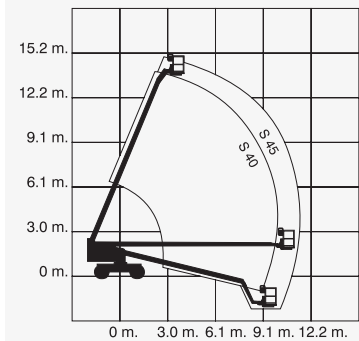

TELESCOPISCHE HOOGWERKERS DIESEL

Genie	S40 4WD

Max. werkhoogte	14,20 m
Max. platformhoogte	12,20 m
Doorrijhoogte	2,49 m A
Lengte	7,39 m B
Breedte	2,30 m C
Max. horizontale reikwijdte	9,70 m
Liftcapaciteit	227 kg
Afmetingen platform	1,83x0,76 m DxE
Nettogewicht	5284 kg