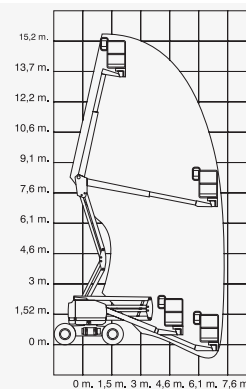

JLG

M600J-BI

| | |
|-----------------------------|-------------------------------|
| Max. werkhoogte | 20,29 m |
| Max. platformhoogte | 18,29 m |
| Doorrijhoogte | 2,57 m A |
| Lengte | 9,37 m B |
| Breedte | 2,44 m C |
| Max. horizontale reikwijdte | 13,06 m |
| Liftcapaciteit | 230 kg |
| Afmetingen platform | 1,83x0,76 m DxE |
| Nettogewicht | 7070 kg |

www.dkrental.be

KNIKARM HOOGWERKERS DIESEL

Z34/22 4WD

Genie

| | | |
|------------|---------------------------------|--------------------|
| | Max. werkhoogte | 12,62 m |
| | Max. platformhoogte | 10,62 m |
| A | Doorrijhoogte | 2,06 m |
| B | Lengte | 5,67 m |
| C | Breedte (high flotation tyres!) | 2,00 m |
| | Max. horizontale reikwijdte | 6,78 m |
| | Liftcapaciteit | 227 kg |
| DxE | Afmetingen platform | 1,42x0,76 m |
| | Netto-gewicht | 4740 kg |

Z45/25 4WD

Genie

| | | |
|------------|-----------------------------|--------------------|
| | Max. werkhoogte | 16,00 m |
| | Max. platformhoogte | 14,00 m |
| A | Doorrijhoogte | 2,11 m |
| B | Lengte | 5,56 m |
| C | Breedte | 2,29 m |
| | Max. horizontale reikwijdte | 7,62 m |
| | Liftcapaciteit | 227 kg |
| DxE | Afmetingen platform | 1,83x0,76 m |
| | Netto-gewicht | 6294 kg |

Z60/34 4WD

Genie

| | | |
|------------|-----------------------------|--------------------|
| | Max. werkhoogte | 20,39 m |
| | Max. platformhoogte | 18,39 m |
| A | Doorrijhoogte | 2,69 m |
| B | Lengte | 8,15 m |
| C | Breedte | 2,46 m |
| | Max. horizontale reikwijdte | 10,36 m |
| | Liftcapaciteit | 227 kg |
| DxE | Afmetingen platform | 2,44x0,91 m |
| | Netto-gewicht | 10215 kg |