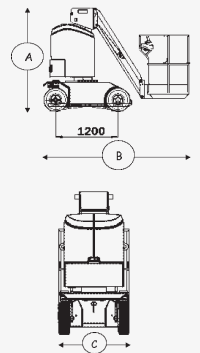

KNIKARM HOOGWERKERS ELEKTRISCH

80 VJR

	Max. werkhoogte	7,90 m
	Max. platformhoogte	5,90 m
A	Doorrijhoogte	1,99 m
B	Lengte	2,81 m
C	Breedte	0,99 m
	Max. horizontale reikwijdte	3,30 m
	Liftcapaciteit	200 kg
	Afmetingen platform	0,99 x 1,05
	Netto-gewicht	2400 kg