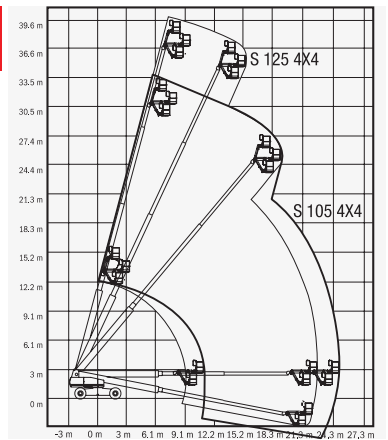

| | | | |
|--------------|------------|--------------|------------------|
| Genie | S60 | Genie | S65 - 4WD |
|--------------|------------|--------------|------------------|

| | | |
|-----------------------------|--------------------|--------------------|
| Max. werkhoogte | 20,30 m | 21,80 m |
| Max. platformhoogte | 18,30 m | 19,80 m |
| Doorrijhoogte | 2,72 m | 2,72 m |
| Lengte | 8,50 m | 9,50 m |
| Breedte | 2,50 m | 2,50 m |
| Max. horizontale reikwijdte | 15,48 m | 17,10 m |
| Liftcapaciteit | 227 kg | 227 kg |
| Afmetingen platform | 2,44x0,91 m | 2,44x0,91 m |
| Nettogewicht | 9385 kg | 10102 kg |

NACHI SP18A **NACHI SP21A- 4WD**

| | | |
|-----------------------------|-------------------|-------------------|
| Max. werkhoogte | 20,20 m | 23,00 m |
| Max. platformhoogte | 18,20 m | 21,00 m |
| Doorrijhoogte | 2,64 m | 2,64 m |
| Lengte | 9,17 m | 10,15 m |
| Breedte | 2,43 m | 2,43 m |
| Max. horizontale reikwijdte | 16,70 m | 18,60 m |
| Liftcapaciteit | 227 kg | 227 kg |
| Afmetingen platform | 2,40x0,75m | 2,40x0,75m |
| Netto-gewicht | 12100 kg | 14100 kg |

S85 4WD **Genie**

| | |
|--------------------------------|--------------------|
| Max. werkhoogte | 27,90 m |
| Max. platformhoogte | 25,90 m |
| A Doorrijhoogte | 2,80 m |
| B Lengte | 12,37 m |
| C Breedte | 2,44 m |
| Max. horizontale reikwijdte | 23,60 m |
| Liftcapaciteit | 227 kg |
| DxE Afmetingen platform | 2,44x0,91 m |
| Netto-gewicht | 16266 kg |

Genie S105 **Genie S125- 4WD**

| | | |
|-----------------------------|--------------------|--------------------|
| Max. werkhoogte | 34,00 m | 40,15 m |
| Max. platformhoogte | 32,00 m | 38,15 m |
| Doorrijhoogte | 3,07 m | 3,07 m |
| Lengte | 14,00 m | 14,25 m |
| Breedte | 2,49 m | 2,49 m |
| Max. horizontale reikwijdte | 24,68 m | 24,68 m |
| Liftcapaciteit | 227 kg | 227 kg |
| Afmetingen platform | 2,44x0,91 m | 2,44x0,91 m |
| Netto-gewicht | 18144 kg | 20248 kg |