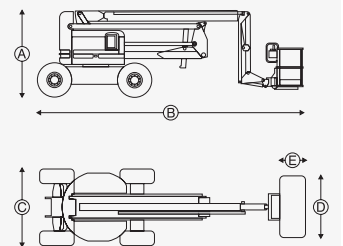

Z45/25 4WD

Genie

| | | |
|------------|-----------------------------|--------------------|
| | Max. werkhoogte | 16,00 m |
| | Max. platformhoogte | 14,00 m |
| A | Doorrijhoogte | 2,11 m |
| B | Lengte | 5,56 m |
| C | Breedte | 2,29 m |
| | Max. horizontale reikwijdte | 7,62 m |
| | Liftcapaciteit | 227 kg |
| DxE | Afmetingen platform | 1,83x0,76 m |
| | Netto-gewicht | 6294 kg |

Z60/34 4WD

Genie

| | | |
|------------|-----------------------------|--------------------|
| | Max. werkhoogte | 20,39 m |
| | Max. platformhoogte | 18,39 m |
| A | Doorrijhoogte | 2,69 m |
| B | Lengte | 8,15 m |
| C | Breedte | 2,46 m |
| | Max. horizontale reikwijdte | 10,36 m |
| | Liftcapaciteit | 227 kg |
| DxE | Afmetingen platform | 2,44x0,91 m |
| | Netto-gewicht | 10215 kg |