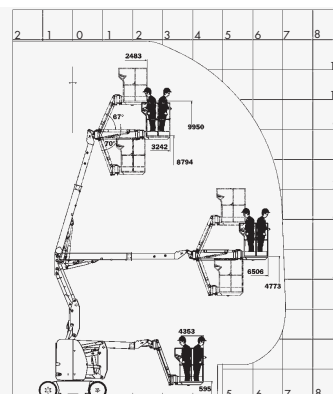

105 VJR

| | | |
|----------|-----------------------------|--------------------|
| | Max. werkhoogte | 10,30 m |
| | Max. platformhoogte | 8,30 m |
| A | Doorrijhoogte | 1,99 m |
| B | Lengte | 2,81 m |
| C | Breedte | 0,99 m |
| | Max. horizontale reikwijdte | 3,30 m |
| | Liftcapaciteit | 250 kg |
| | Afmetingen platform | 0,99 x 1,05 |
| | Netto-gewicht | 3280 kg |

Z 30/20N

| | | |
|------------|-----------------------------|--------------------|
| | Max. werkhoogte | 11,14 m |
| | Max. platformhoogte | 9,14 m |
| A | Doorrijhoogte | 2,00 m |
| B | Lengte | 5,11 m |
| C | Breedte | 1,19 m |
| | Max. horizontale reikwijdte | 6,53 m |
| | Liftcapaciteit | 227 kg |
| DxE | Afmetingen platform | 1,22x0,76 m |
| | Netto-gewicht | 6427 kg |

120AETJ

| | | |
|----------|-----------------------------|--------------------|
| | Max. werkhoogte | 11,95 m |
| | Max. platformhoogte | 9,95 m |
| A | Doorrijhoogte | 1,99 m |
| B | Lengte | 5,48 m |
| C | Breedte | 1,20 m |
| | Max. horizontale reikwijdte | 7,00 m |
| | Liftcapaciteit | 230 kg |
| | Afmetingen platform | 1,20x0,96 m |
| | Netto-gewicht | 6550 kg |

KNIKARM HOOGWERKERS ELEKTRISCH

UpRight

AB 38

| | |
|-----------------------------|-------------------------------|
| Max. werkhoogte | 13,45 m |
| Max. platformhoogte | 11,45 m |
| Doorrijhoogte | 2,00 m A |
| Lengte | 4,04 m B |
| Breedte | 1,50 m C |
| Max. horizontale reikwijdte | 6,10 m |
| Liftcapaciteit | 215 kg |
| Afmetingen platform | 1,20x0,60 m DxE |
| Nettogewicht | 3550 kg |