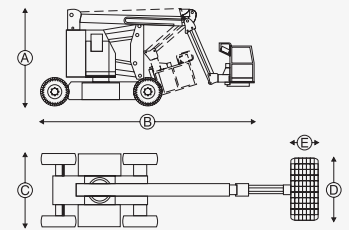

Z45/25 4WD

Genie

| | | |
|------------|-----------------------------|--------------------|
| | Max. werkhoogte | 16,00 m |
| | Max. platformhoogte | 14,00 m |
| A | Doorrijhoogte | 2,11 m |
| B | Lengte | 5,56 m |
| C | Breedte | 2,29 m |
| | Max. horizontale reikwijdte | 7,62 m |
| | Liftcapaciteit | 227 kg |
| DxE | Afmetingen platform | 1,83x0,76 m |
| | Netto-gewicht | 6294 kg |