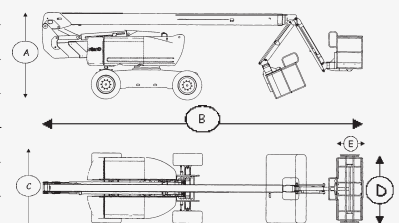

Z60/34 4WD

Genie

| | | |
|------------|-----------------------------|--------------------|
| | Max. werkhoogte | 20,39 m |
| | Max. platformhoogte | 18,39 m |
| A | Doorrijhoogte | 2,69 m |
| B | Lengte | 8,15 m |
| C | Breedte | 2,46 m |
| | Max. horizontale reikwijdte | 10,36 m |
| | Liftcapaciteit | 227 kg |
| DxE | Afmetingen platform | 2,44x0,91 m |
| | Netto-gewicht | 10215 kg |

Z80/60 4WD

Genie

| | | |
|------------|-----------------------------|----------------------|
| | Max. werkhoogte | 26,38 m |
| | Max. platformhoogte | 24,38 m |
| A | Doorrijhoogte | 3,00 m |
| B | Lengte | 11,27 m |
| C | Breedte | 2,49 m |
| | Max. horizontale reikwijdte | 15,80/18,28 m |
| | Liftcapaciteit | 227 kg |
| DxE | Afmetingen platform | 2,44x0,91 m |
| | Netto-gewicht | 16284 kg |