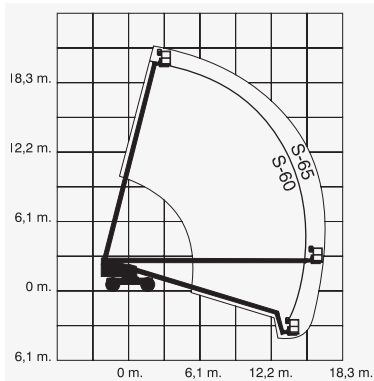

Z80/60 4WD

Genie

| | | |
|------------|-----------------------------|----------------------|
| | Max. werkhoogte | 26,38 m |
| | Max. platformhoogte | 24,38 m |
| A | Doorrijhoogte | 3,00 m |
| B | Lengte | 11,27 m |
| C | Breedte | 2,49 m |
| | Max. horizontale reikwijdte | 15,80/18,28 m |
| | Liftcapaciteit | 227 kg |
| DxE | Afmetingen platform | 2,44x0,91 m |
| | Netto-gewicht | 16284 kg |

| | | | |
|-----------------------------|-------------------|-------------------|-------------------|
| Max. werkhoogte | 32,00 m | 39,93 m | 43,15 m |
| Max. platformhoogte | 30,00 m | 38,10 m | 41,15 m |
| Doorrijhoogte | 2,70 m | 3,00 m | 3,07 m |
| Lengte | 11,20 m | 11,99 m | 12,93 m |
| Breedte | 2,53 m | 2,60 m | 2,46 m |
| Max. horizontale reikwijdte | 21,30 m | 21,23 m | 21,26 m |
| Liftcapaciteit | 250 kg | 272 kg | 272 kg |
| Afmetingen platform | 2,44x0,80m | 2,40x0,90m | 2,44x0,91m |
| Nettogewicht | 20800 kg | 21727 kg | 20366 kg |

TELESCOPISCHE HOOGWERKERS DIESEL

| | |
|--------------|----------------|
| Genie | S40 4WD |
|--------------|----------------|

| | |
|-----------------------------|------------------------|
| Max. werkhoogte | 14,20 m |
| Max. platformhoogte | 12,20 m |
| Doorrijhoogte | 2,49 m A |
| Lengte | 7,39 m B |
| Breedte | 2,30 m C |
| Max. horizontale reikwijdte | 9,70 m |
| Liftcapaciteit | 227 kg |
| Afmetingen platform | 1,83x0,76 m DxE |
| Nettogewicht | 5284 kg |