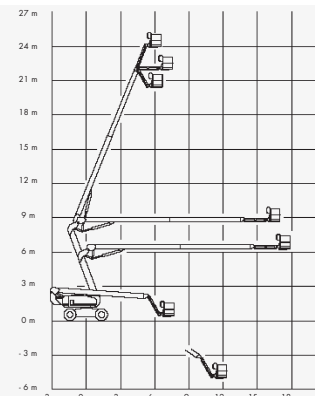

Z45/25 4WD

Genie

| | | |
|------------|-----------------------------|--------------------|
| | Max. werkhoogte | 16,00 m |
| | Max. platformhoogte | 14,00 m |
| A | Doorrijhoogte | 2,11 m |
| B | Lengte | 5,56 m |
| C | Breedte | 2,29 m |
| | Max. horizontale reikwijdte | 7,62 m |
| | Liftcapaciteit | 227 kg |
| DxE | Afmetingen platform | 1,83x0,76 m |
| | Netto-gewicht | 6294 kg |

Z60/34 4WD

Genie

| | | |
|------------|-----------------------------|--------------------|
| | Max. werkhoogte | 20,39 m |
| | Max. platformhoogte | 18,39 m |
| A | Doorrijhoogte | 2,69 m |
| B | Lengte | 8,15 m |
| C | Breedte | 2,46 m |
| | Max. horizontale reikwijdte | 10,36 m |
| | Liftcapaciteit | 227 kg |
| DxE | Afmetingen platform | 2,44x0,91 m |
| | Netto-gewicht | 10215 kg |

Z80/60 4WD

Genie

| | | |
|------------|-----------------------------|----------------------|
| | Max. werkhoogte | 26,38 m |
| | Max. platformhoogte | 24,38 m |
| A | Doorrijhoogte | 3,00 m |
| B | Lengte | 11,27 m |
| C | Breedte | 2,49 m |
| | Max. horizontale reikwijdte | 15,80/18,28 m |
| | Liftcapaciteit | 227 kg |
| DxE | Afmetingen platform | 2,44x0,91 m |
| | Netto-gewicht | 16284 kg |