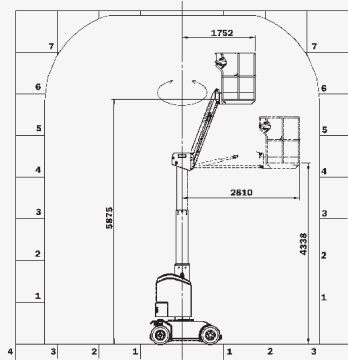

| GS 4390RT | GS 5390RT | B195DL25 |
|--------------|--------------|---------------------|
| Genie | Genie | HOLLAND LIFT |

| | | | | |
|----------|-----------------------------|-------------|-------------|-------------|
| | Max. werkhoogte | 15,11 m | 18,15 m | 21,54 m |
| | Max. platformhoogte | 13,11 m | 16,15 m | 19,54 m |
| A | Doorrijhoogte | 2,93/2,25 m | 3,15/2,47 m | 3,63/2,85 |
| F | Hoogte platform | 1,80 m | 2,02 m | 2,45 m |
| B | Lengte | 4,88 m | 4,88 m | 4,73 m |
| C | Breedte | 2,29 m | 2,29 m | 2,44 m |
| | Liftcapaciteit | 680 kg | 680 kg | 500 kg |
| | Afmetingen platform | 3,89x1,83 m | 3,89x1,83 m | 4,37x2,30 m |
| | Uitschuifbaar platform | 1,52 (2x) | 1,52 (2x) | 1,80 m |
| | Bodemvrijheid | 360 mm | 360 mm | 270 mm |
| | Netto-gewicht | 5936 kg | 7537 kg | 14100 kg |
| | Hydraulische stabilisatoren | JA | JA | JA |

KNIKARM HOOGWERKERS ELEKTRISCH

80 VJR

| | | |
|----------|-----------------------------|--------------------|
| | Max. werkhoogte | 7,90 m |
| | Max. platformhoogte | 5,90 m |
| A | Doorrijhoogte | 1,99 m |
| B | Lengte | 2,81 m |
| C | Breedte | 0,99 m |
| | Max. horizontale reikwijdte | 3,30 m |
| | Liftcapaciteit | 200 kg |
| | Afmetingen platform | 0,99 x 1,05 |
| | Netto-gewicht | 2400 kg |

105 VJR

| | | |
|----------|-----------------------------|--------------------|
| | Max. werkhoogte | 10,30 m |
| | Max. platformhoogte | 8,30 m |
| A | Doorrijhoogte | 1,99 m |
| B | Lengte | 2,81 m |
| C | Breedte | 0,99 m |
| | Max. horizontale reikwijdte | 3,30 m |
| | Liftcapaciteit | 250 kg |
| | Afmetingen platform | 0,99 x 1,05 |
| | Netto-gewicht | 3280 kg |