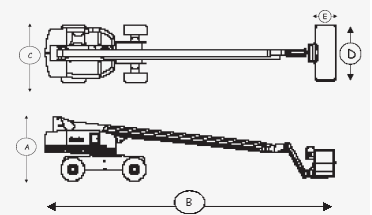

S85 4WD **Genie**

Max. werkhoogte	27,90 m
Max. platformhoogte	25,90 m
A Doorrijhoogte	2,80 m
B Lengte	12,37 m
C Breedte	2,44 m
Max. horizontale reikwijdte	23,60 m
Liftcapaciteit	227 kg
DxE Afmetingen platform	2,44x0,91 m
Netto-gewicht	16266 kg

Genie S105 **Genie S125- 4WD**

Max. werkhoogte	34,00 m	40,15 m
Max. platformhoogte	32,00 m	38,15 m
Doorrijhoogte	3,07 m	3,07 m
Lengte	14,00 m	14,25 m
Breedte	2,49 m	2,49 m
Max. horizontale reikwijdte	24,68 m	24,68 m
Liftcapaciteit	227 kg	227 kg
Afmetingen platform	2,44x0,91 m	2,44x0,91 m
Netto-gewicht	18144 kg	20248 kg