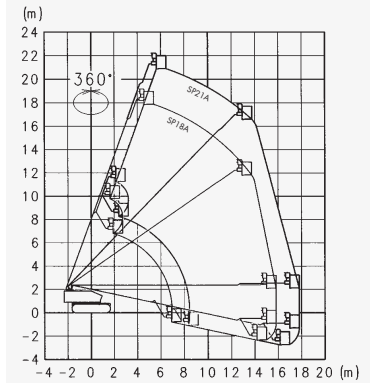

NACHI SP18A **NACHI SP21A- 4WD**

Max. werkhoogte	20,20 m	23,00 m
Max. platformhoogte	18,20 m	21,00 m
Doorrijhoogte	2,64 m	2,64 m
Lengte	9,17 m	10,15 m
Breedte	2,43 m	2,43 m
Max. horizontale reikwijdte	16,70 m	18,60 m
Liftcapaciteit	227 kg	227 kg
Afmetingen platform	2,40x0,75m	2,40x0,75m
Netto-gewicht	12100 kg	14100 kg