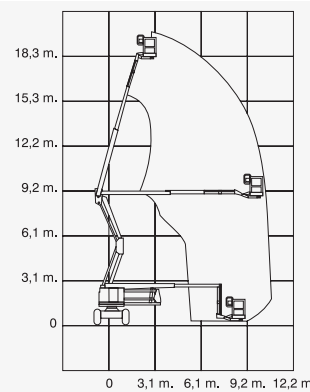

www.dkrental.be

KNIKARM HOOGWERKERS DIESEL

Z34/22 4WD

Genie

| | | |
|------------|---------------------------------|--------------------|
| | Max. werkhoogte | 12,62 m |
| | Max. platformhoogte | 10,62 m |
| A | Doorrijhoogte | 2,06 m |
| B | Lengte | 5,67 m |
| C | Breedte (high flotation tyres!) | 2,00 m |
| | Max. horizontale reikwijdte | 6,78 m |
| | Liftcapaciteit | 227 kg |
| DxE | Afmetingen platform | 1,42x0,76 m |
| | Netto-gewicht | 4740 kg |

Z45/25 4WD

Genie

| | | |
|------------|-----------------------------|--------------------|
| | Max. werkhoogte | 16,00 m |
| | Max. platformhoogte | 14,00 m |
| A | Doorrijhoogte | 2,11 m |
| B | Lengte | 5,56 m |
| C | Breedte | 2,29 m |
| | Max. horizontale reikwijdte | 7,62 m |
| | Liftcapaciteit | 227 kg |
| DxE | Afmetingen platform | 1,83x0,76 m |
| | Netto-gewicht | 6294 kg |

Z60/34 4WD

Genie

| | | |
|------------|-----------------------------|--------------------|
| | Max. werkhoogte | 20,39 m |
| | Max. platformhoogte | 18,39 m |
| A | Doorrijhoogte | 2,69 m |
| B | Lengte | 8,15 m |
| C | Breedte | 2,46 m |
| | Max. horizontale reikwijdte | 10,36 m |
| | Liftcapaciteit | 227 kg |
| DxE | Afmetingen platform | 2,44x0,91 m |
| | Netto-gewicht | 10215 kg |

Z80/60 4WD

Genie

| | | |
|------------|-----------------------------|----------------------|
| | Max. werkhoogte | 26,38 m |
| | Max. platformhoogte | 24,38 m |
| A | Doorrijhoogte | 3,00 m |
| B | Lengte | 11,27 m |
| C | Breedte | 2,49 m |
| | Max. horizontale reikwijdte | 15,80/18,28 m |
| | Liftcapaciteit | 227 kg |
| DxE | Afmetingen platform | 2,44x0,91 m |
| | Netto-gewicht | 16284 kg |