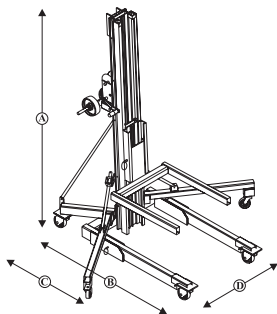

EÉN-PERSOONSLIFTEN & MATERIAALLIFTEN

| | AWP-25S | AWP-30S | AWP-36S | AWP-40S |
|--|--------------|--------------|--------------|--------------|
| | Genie | Genie | Genie | Genie |
| Max. werkhoogte | 9,54 m | 11,02 m | 13,16 m | 14,26 m |
| Max. platformhoogte | 7,54 m | 9,02 m | 11,16 m | 12,26 m |
| Liftcapaciteit | 159 kg | 159 kg | 159 kg | 136 kg |
| A Doorrijhoogte | 1,98 m | 1,98 m | 2,78 m | 2,78 m |
| B Doorrijhoogte (onder helling) | 1,84 m | 1,89 m | 1,92 m | 1,98 m |
| C Lengte | 1,31 m | 1,35 m | 1,40 m | 1,42 m |
| G Lengte (onder helling) | 2,10 m | 2,10 m | 2,97 m | 2,97 m |
| D Breedte | 0,74 m | 0,74 m | 0,74 m | 0,74 m |
| ExF Werkafmetingen | 1,75x1,55 m | 1,93x1,73 m | 2,10x1,90 m | 2,26x2,06 m |
| Afmeting platform | 69 x 66 m | 69 x 66 m | 69 x 66 m | 69 x 66 m |
| Netto-gewicht | 330 kg | 352 kg | 461 kg | 472 kg |

| | SLA-10 | SLA-15 | SLA-20 | SLA-25 |
|-----------------------------------|--------------|--------------|--------------|--------------|
| | Genie | Genie | Genie | Genie |
| Max. hefhoogte (vorken omgekeerd) | 3,49 m | 4,98 m | 6,46 m | 7,94 m |
| Max. hefhoogte | 2,97 m | 4,56 m | 5,90 m | 7,42 m |
| Liftcapaciteit | 454 kg | 363 kg | 363 kg | 295 kg |
| A Opgevouwen hoogte | 1,99 m | 1,99 m | 1,99 m | 1,99 m |
| B Lengte | 1,51 m | 1,88 m | 2,08 m | 2,08 m |
| C Opgevouwen lengte | 0,74 m | 0,74 m | 0,74 m | 0,74 m |
| D Breedte | 0,80 m | 0,80 m | 0,80 m | 0,80 m |
| Netto-gewicht | 118 kg | 144 kg | 184 kg | 204 kg |