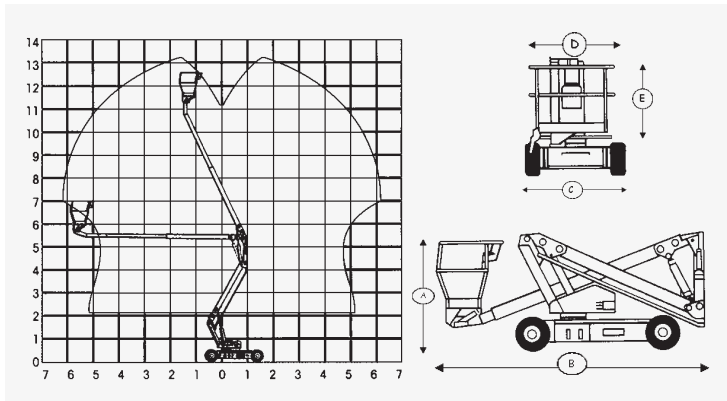

Z 30/20N

| | | |
|------------|-----------------------------|--------------------|
| | Max. werkhoogte | 11,14 m |
| | Max. platformhoogte | 9,14 m |
| A | Doorrijhoogte | 2,00 m |
| B | Lengte | 5,11 m |
| C | Breedte | 1,19 m |
| | Max. horizontale reikwijdte | 6,53 m |
| | Liftcapaciteit | 227 kg |
| DxE | Afmetingen platform | 1,22x0,76 m |
| | Netto-gewicht | 6427 kg |

120AETJ

| | | |
|----------|-----------------------------|--------------------|
| | Max. werkhoogte | 11,95 m |
| | Max. platformhoogte | 9,95 m |
| A | Doorrijhoogte | 1,99 m |
| B | Lengte | 5,48 m |
| C | Breedte | 1,20 m |
| | Max. horizontale reikwijdte | 7,00 m |
| | Liftcapaciteit | 230 kg |
| | Afmetingen platform | 1,20x0,96 m |
| | Netto-gewicht | 6550 kg |

KNIKARM HOOGWERKERS ELEKTRISCH

UpRight

AB 38

| | |
|-----------------------------|-------------------------------|
| Max. werkhoogte | 13,45 m |
| Max. platformhoogte | 11,45 m |
| Doorrijhoogte | 2,00 m A |
| Lengte | 4,04 m B |
| Breedte | 1,50 m C |
| Max. horizontale reikwijdte | 6,10 m |
| Liftcapaciteit | 215 kg |
| Afmetingen platform | 1,20x0,60 m DxE |
| Nettogewicht | 3550 kg |