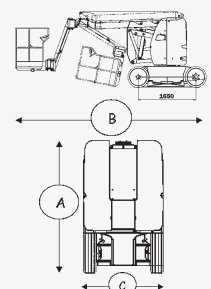

105 VJR

| | | |
|----------|-----------------------------|--------------------|
| | Max. werkhoogte | 10,30 m |
| | Max. platformhoogte | 8,30 m |
| A | Doorrijhoogte | 1,99 m |
| B | Lengte | 2,81 m |
| C | Breedte | 0,99 m |
| | Max. horizontale reikwijdte | 3,30 m |
| | Liftcapaciteit | 250 kg |
| | Afmetingen platform | 0,99 x 1,05 |
| | Netto-gewicht | 3280 kg |

Z 30/20N

| | | |
|------------|-----------------------------|--------------------|
| | Max. werkhoogte | 11,14 m |
| | Max. platformhoogte | 9,14 m |
| A | Doorrijhoogte | 2,00 m |
| B | Lengte | 5,11 m |
| C | Breedte | 1,19 m |
| | Max. horizontale reikwijdte | 6,53 m |
| | Liftcapaciteit | 227 kg |
| DxE | Afmetingen platform | 1,22x0,76 m |
| | Netto-gewicht | 6427 kg |

120AETJ

| | | |
|----------|-----------------------------|--------------------|
| | Max. werkhoogte | 11,95 m |
| | Max. platformhoogte | 9,95 m |
| A | Doorrijhoogte | 1,99 m |
| B | Lengte | 5,48 m |
| C | Breedte | 1,20 m |
| | Max. horizontale reikwijdte | 7,00 m |
| | Liftcapaciteit | 230 kg |
| | Afmetingen platform | 1,20x0,96 m |
| | Netto-gewicht | 6550 kg |