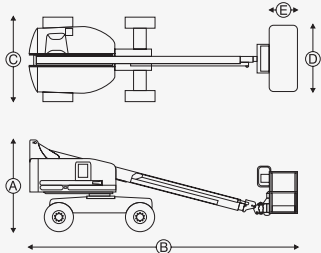

TELESCOPISCHE HOOGWERKERS DIESEL

Genie	S40 4WD

Max. werkhoogte	14,20 m
Max. platformhoogte	12,20 m
Doorrijhoogte	2,49 m A
Lengte	7,39 m B
Breedte	2,30 m C
Max. horizontale reikwijdte	9,70 m
Liftcapaciteit	227 kg
Afmetingen platform	1,83x0,76 m DxE
Nettogewicht	5284 kg