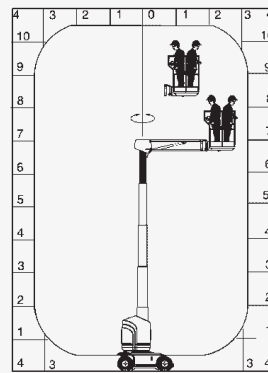

| GS 4390RT | GS 5390RT | B195DL25 |
|--------------|--------------|---------------------|
| Genie | Genie | HOLLAND LIFT |

| | | | | |
|----------|-----------------------------|-------------|-------------|-------------|
| | Max. werkhoogte | 15,11 m | 18,15 m | 21,54 m |
| | Max. platformhoogte | 13,11 m | 16,15 m | 19,54 m |
| A | Doorrijhoogte | 2,93/2,25 m | 3,15/2,47 m | 3,63/2,85 |
| F | Hoogte platform | 1,80 m | 2,02 m | 2,45 m |
| B | Lengte | 4,88 m | 4,88 m | 4,73 m |
| C | Breedte | 2,29 m | 2,29 m | 2,44 m |
| | Liftcapaciteit | 680 kg | 680 kg | 500 kg |
| | Afmetingen platform | 3,89x1,83 m | 3,89x1,83 m | 4,37x2,30 m |
| | Uitschuifbaar platform | 1,52 (2x) | 1,52 (2x) | 1,80 m |
| | Bodemvrijheid | 360 mm | 360 mm | 270 mm |
| | Netto-gewicht | 5936 kg | 7537 kg | 14100 kg |
| | Hydraulische stabilisatoren | JA | JA | JA |

KNIKARM HOOGWERKERS ELEKTRISCH

80 VJR

| | | |
|----------|-----------------------------|--------------------|
| | Max. werkhoogte | 7,90 m |
| | Max. platformhoogte | 5,90 m |
| A | Doorrijhoogte | 1,99 m |
| B | Lengte | 2,81 m |
| C | Breedte | 0,99 m |
| | Max. horizontale reikwijdte | 3,30 m |
| | Liftcapaciteit | 200 kg |
| | Afmetingen platform | 0,99 x 1,05 |
| | Netto-gewicht | 2400 kg |

105 VJR

| | | |
|----------|-----------------------------|--------------------|
| | Max. werkhoogte | 10,30 m |
| | Max. platformhoogte | 8,30 m |
| A | Doorrijhoogte | 1,99 m |
| B | Lengte | 2,81 m |
| C | Breedte | 0,99 m |
| | Max. horizontale reikwijdte | 3,30 m |
| | Liftcapaciteit | 250 kg |
| | Afmetingen platform | 0,99 x 1,05 |
| | Netto-gewicht | 3280 kg |

Z 30/20N

| | | |
|------------|-----------------------------|--------------------|
| | Max. werkhoogte | 11,14 m |
| | Max. platformhoogte | 9,14 m |
| A | Doorrijhoogte | 2,00 m |
| B | Lengte | 5,11 m |
| C | Breedte | 1,19 m |
| | Max. horizontale reikwijdte | 6,53 m |
| | Liftcapaciteit | 227 kg |
| DxE | Afmetingen platform | 1,22x0,76 m |
| | Netto-gewicht | 6427 kg |