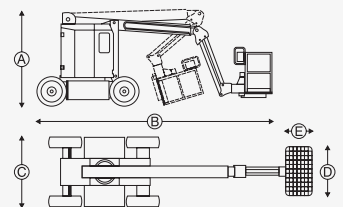

105 VJR

| | | |
|----------|-----------------------------|--------------------|
| | Max. werkhoogte | 10,30 m |
| | Max. platformhoogte | 8,30 m |
| A | Doorrijhoogte | 1,99 m |
| B | Lengte | 2,81 m |
| C | Breedte | 0,99 m |
| | Max. horizontale reikwijdte | 3,30 m |
| | Liftcapaciteit | 250 kg |
| | Afmetingen platform | 0,99 x 1,05 |
| | Netto-gewicht | 3280 kg |

Z 30/20N

| | | |
|------------|-----------------------------|--------------------|
| | Max. werkhoogte | 11,14 m |
| | Max. platformhoogte | 9,14 m |
| A | Doorrijhoogte | 2,00 m |
| B | Lengte | 5,11 m |
| C | Breedte | 1,19 m |
| | Max. horizontale reikwijdte | 6,53 m |
| | Liftcapaciteit | 227 kg |
| DxE | Afmetingen platform | 1,22x0,76 m |
| | Netto-gewicht | 6427 kg |