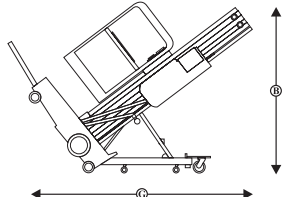

Genie S105 **Genie S125- 4WD**

| | | |
|-----------------------------|--------------------|--------------------|
| Max. werkhoogte | 34,00 m | 40,15 m |
| Max. platformhoogte | 32,00 m | 38,15 m |
| Doorrijhoogte | 3,07 m | 3,07 m |
| Lengte | 14,00 m | 14,25 m |
| Breedte | 2,49 m | 2,49 m |
| Max. horizontale reikwijdte | 24,68 m | 24,68 m |
| Liftcapaciteit | 227 kg | 227 kg |
| Afmetingen platform | 2,44x0,91 m | 2,44x0,91 m |
| Netto-gewicht | 18144 kg | 20248 kg |

EÉN-PERSOONSLIFTEN & MATERIAALLIFTEN

| | AWP-25S | AWP-30S | AWP-36S | AWP-40S |
|--|--------------|--------------|--------------|--------------|
| | Genie | Genie | Genie | Genie |
| Max. werkhoogte | 9,54 m | 11,02 m | 13,16 m | 14,26 m |
| Max. platformhoogte | 7,54 m | 9,02 m | 11,16 m | 12,26 m |
| Liftcapaciteit | 159 kg | 159 kg | 159 kg | 136 kg |
| A Doorrijhoogte | 1,98 m | 1,98 m | 2,78 m | 2,78 m |
| B Doorrijhoogte (onder helling) | 1,84 m | 1,89 m | 1,92 m | 1,98 m |
| C Lengte | 1,31 m | 1,35 m | 1,40 m | 1,42 m |
| G Lengte (onder helling) | 2,10 m | 2,10 m | 2,97 m | 2,97 m |
| D Breedte | 0,74 m | 0,74 m | 0,74 m | 0,74 m |
| ExF Werkafmetingen | 1,75x1,55 m | 1,93x1,73 m | 2,10x1,90 m | 2,26x2,06 m |
| Afmeting platform | 69 x 66 m | 69 x 66 m | 69 x 66 m | 69 x 66 m |
| Netto-gewicht | 330 kg | 352 kg | 461 kg | 472 kg |