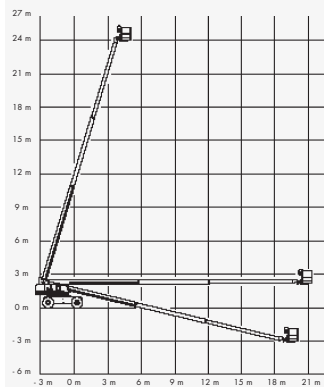

S85 4WD **Genie**

Max. werkhoogte	27,90 m
Max. platformhoogte	25,90 m
A Doorrijhoogte	2,80 m
B Lengte	12,37 m
C Breedte	2,44 m
Max. horizontale reikwijdte	23,60 m
Liftcapaciteit	227 kg
DxE Afmetingen platform	2,44x0,91 m
Netto-gewicht	16266 kg

Genie S105 **Genie S125- 4WD**

Max. werkhoogte	34,00 m	40,15 m
Max. platformhoogte	32,00 m	38,15 m
Doorrijhoogte	3,07 m	3,07 m
Lengte	14,00 m	14,25 m
Breedte	2,49 m	2,49 m
Max. horizontale reikwijdte	24,68 m	24,68 m
Liftcapaciteit	227 kg	227 kg
Afmetingen platform	2,44x0,91 m	2,44x0,91 m
Netto-gewicht	18144 kg	20248 kg