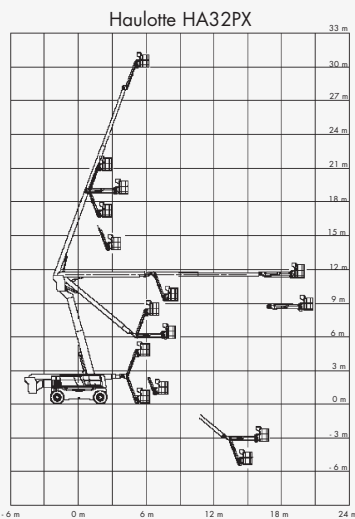

- Hefhoogten tot 21m
- Beschikbaar tot 5 Ton
- Diesel 4x4 (toebehoren in optie)

p. 14

Afmetingen van de machines kunnen verschillen van de door de producent geleverde informatie. Dk Rental kan hiervoor niet verantwoordelijk worden gesteld.

Z45/25 4WD

Genie

| | | |
|------------|-----------------------------|--------------------|
| | Max. werkhoogte | 16,00 m |
| | Max. platformhoogte | 14,00 m |
| A | Doorrijhoogte | 2,11 m |
| B | Lengte | 5,56 m |
| C | Breedte | 2,29 m |
| | Max. horizontale reikwijdte | 7,62 m |
| | Liftcapaciteit | 227 kg |
| DxE | Afmetingen platform | 1,83x0,76 m |
| | Netto-gewicht | 6294 kg |

Z60/34 4WD

Genie

| | | |
|------------|-----------------------------|--------------------|
| | Max. werkhoogte | 20,39 m |
| | Max. platformhoogte | 18,39 m |
| A | Doorrijhoogte | 2,69 m |
| B | Lengte | 8,15 m |
| C | Breedte | 2,46 m |
| | Max. horizontale reikwijdte | 10,36 m |
| | Liftcapaciteit | 227 kg |
| DxE | Afmetingen platform | 2,44x0,91 m |
| | Netto-gewicht | 10215 kg |

Z80/60 4WD

Genie

| | | |
|------------|-----------------------------|----------------------|
| | Max. werkhoogte | 26,38 m |
| | Max. platformhoogte | 24,38 m |
| A | Doorrijhoogte | 3,00 m |
| B | Lengte | 11,27 m |
| C | Breedte | 2,49 m |
| | Max. horizontale reikwijdte | 15,80/18,28 m |
| | Liftcapaciteit | 227 kg |
| DxE | Afmetingen platform | 2,44x0,91 m |
| | Netto-gewicht | 16284 kg |