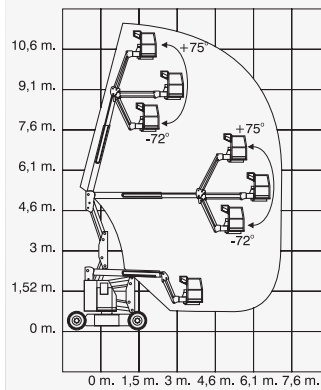

JLG

M600J-BI

| | |
|-----------------------------|-------------------------------|
| Max. werkhoogte | 20,29 m |
| Max. platformhoogte | 18,29 m |
| Doorrijhoogte | 2,57 m A |
| Lengte | 9,37 m B |
| Breedte | 2,44 m C |
| Max. horizontale reikwijdte | 13,06 m |
| Liftcapaciteit | 230 kg |
| Afmetingen platform | 1,83x0,76 m DxE |
| Nettogewicht | 7070 kg |

www.dkrental.be

KNIKARM HOOGWERKERS DIESEL

Z34/22 4WD

Genie

| | | |
|------------|---------------------------------|--------------------|
| | Max. werkhoogte | 12,62 m |
| | Max. platformhoogte | 10,62 m |
| A | Doorrijhoogte | 2,06 m |
| B | Lengte | 5,67 m |
| C | Breedte (high flotation tyres!) | 2,00 m |
| | Max. horizontale reikwijdte | 6,78 m |
| | Liftcapaciteit | 227 kg |
| DxE | Afmetingen platform | 1,42x0,76 m |
| | Netto-gewicht | 4740 kg |

Z45/25 4WD

Genie

| | | |
|------------|-----------------------------|--------------------|
| | Max. werkhoogte | 16,00 m |
| | Max. platformhoogte | 14,00 m |
| A | Doorrijhoogte | 2,11 m |
| B | Lengte | 5,56 m |
| C | Breedte | 2,29 m |
| | Max. horizontale reikwijdte | 7,62 m |
| | Liftcapaciteit | 227 kg |
| DxE | Afmetingen platform | 1,83x0,76 m |
| | Netto-gewicht | 6294 kg |

Z60/34 4WD

Genie

| | | |
|------------|-----------------------------|--------------------|
| | Max. werkhoogte | 20,39 m |
| | Max. platformhoogte | 18,39 m |
| A | Doorrijhoogte | 2,69 m |
| B | Lengte | 8,15 m |
| C | Breedte | 2,46 m |
| | Max. horizontale reikwijdte | 10,36 m |
| | Liftcapaciteit | 227 kg |
| DxE | Afmetingen platform | 2,44x0,91 m |
| | Netto-gewicht | 10215 kg |