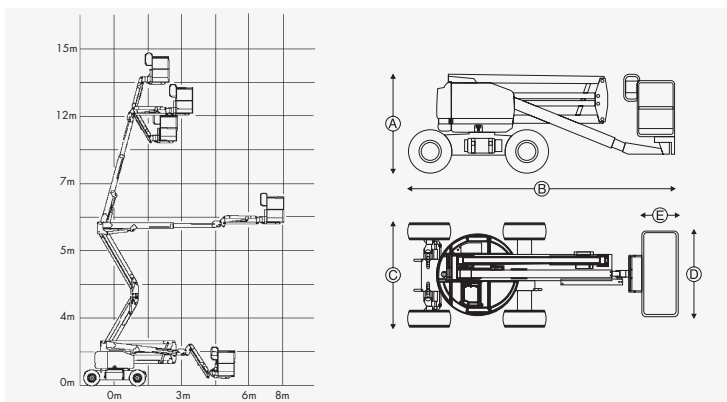

120AETJ

| | | |
|----------|-----------------------------|--------------------|
| | Max. werkhoogte | 11,95 m |
| | Max. platformhoogte | 9,95 m |
| A | Doorrijhoogte | 1,99 m |
| B | Lengte | 5,48 m |
| C | Breedte | 1,20 m |
| | Max. horizontale reikwijdte | 7,00 m |
| | Liftcapaciteit | 230 kg |
| | Afmetingen platform | 1,20x0,96 m |
| | Netto-gewicht | 6550 kg |

KNIKARM HOOGWERKERS ELEKTRISCH

UpRight

AB 38

| | |
|-----------------------------|-------------------------------|
| Max. werkhoogte | 13,45 m |
| Max. platformhoogte | 11,45 m |
| Doorrijhoogte | 2,00 m A |
| Lengte | 4,04 m B |
| Breedte | 1,50 m C |
| Max. horizontale reikwijdte | 6,10 m |
| Liftcapaciteit | 215 kg |
| Afmetingen platform | 1,20x0,60 m DxE |
| Nettogewicht | 3550 kg |